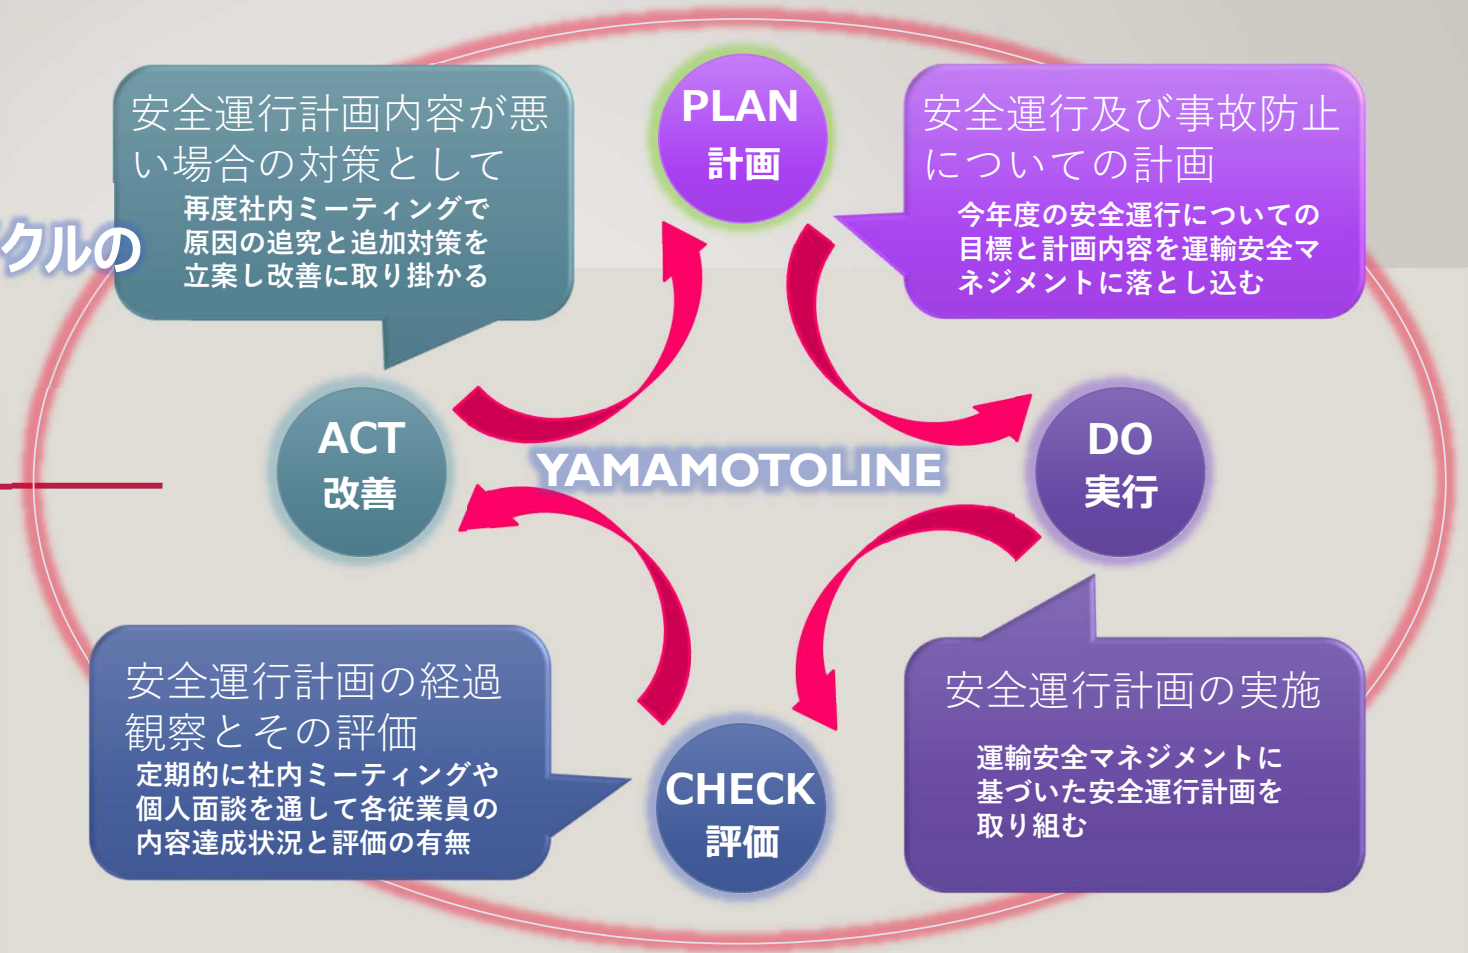

山本商店PDCAサイクルのしくみ

YAMAMOTOLINE